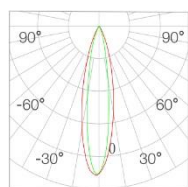

灯具型号 BHS3501L-III

灯位编号

配光曲线

光束角	15°	H(m)	E(lx)	D(cm)
功率	3W	1	1147	25
中心光强	1156cd	2	286	50
光通量	118lm	3	127	75
眩光指数	UGR<15	4	71	100

光束角	24°	H(m)	E(lx)	D(cm)
功率	3W	1	673	40
中心光强	674cd	2	168	80
光通量	115lm	3	74	120
眩光指数	UGR<15	4	42	160

光束角	36°	H(m)	E(lx)	D(cm)
功率	3W	1	241	57
中心光强	253cd	2	60	114
光通量	88lm	3	26	171
眩光指数	UGR<15	4	15	228

光束角	42°	H(m)	E(lx)	D(cm)
功率	3W	1	201	62
中心光强	204cd	2	50	124
光通量	82lm	3	22	186
眩光指数	UGR<15	4	12	248

光束角	10*35°	H(m)	E(lx)	D(cm)
功率	3W	1	692	25
中心光强	698cd	2	173	50
光通量	101lm	3	76	75
眩光指数	UGR<15	4	43	100