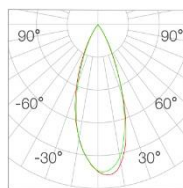

灯具型号 BHS3501L-III

灯位编号

配光曲线

光束角	15°	H(m)	E(lx)	D(cm)
功率	3W	1	1147	25
中心光强	1156cd	2	286	50
光通量	118lm	3	127	75
眩光指数	UGR<15	4	71	100

光束角	24°	H(m)	E(lx)	D(cm)
功率	3W	1	673	40
中心光强	674cd	2	168	80
光通量	115lm	3	74	120
眩光指数	UGR<15	4	42	160

光束角	36°	H(m)	E(lx)	D(cm)
功率	3W	1	241	57
中心光强	253cd	2	60	114
光通量	88lm	3	26	171
眩光指数	UGR<15	4	15	228

光束角	42°	H(m)	E(lx)	D(cm)
功率	3W	1	201	62
中心光强	204cd	2	50	124
光通量	82lm	3	22	186
眩光指数	UGR<15	4	12	248

光束角	10*35°	H(m)	E(lx)	D(cm)
功率	3W	1	692	25
中心光强	698cd	2	173	50
光通量	101lm	3	76	75
眩光指数	UGR<15	4	43	100