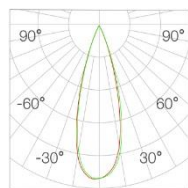

灯具型号 BHS3501L-III

灯位编号

配光曲线

光束角	15°	H(m)	E(lx)	D(cm)
功率	3W	1	1147	25
中心光强	1156cd	2	286	50
光通量	118lm	3	127	75
眩光指数	UGR<15	4	71	100

光束角	24°	H(m)	E(lx)	D(cm)
功率	3W	1	673	40
中心光强	674cd	2	168	80
光通量	115lm	3	74	120
眩光指数	UGR<15	4	42	160

光束角	36°	H(m)	E(lx)	D(cm)
功率	3W	1	241	57
中心光强	253cd	2	60	114
光通量	88lm	3	26	171
眩光指数	UGR<15	4	15	228

光束角	42°	H(m)	E(lx)	D(cm)
功率	3W	1	201	62
中心光强	204cd	2	50	124
光通量	82lm	3	22	186
眩光指数	UGR<15	4	12	248

光束角	10*35°	H(m)	E(lx)	D(cm)
功率	3W	1	692	25
中心光强	698cd	2	173	50
光通量	101lm	3	76	75
眩光指数	UGR<15	4	43	100