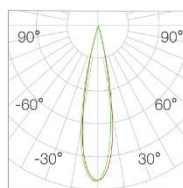

光束角	24°	H(m)	E(lx)	D(cm)
功率	3W	1	673	40
中心光强	674cd	2	168	80
光通量	115lm	3	74	120
眩光指数	UGR<15	4	42	160