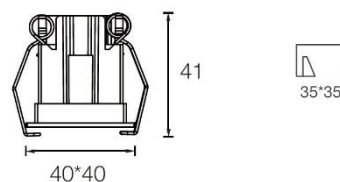

系列名 MINI / 格栅灯

项目名称

灯具型号 BHS3501L-III

灯位编号

灯具规格

色温	2700K/3000K/3500K/4000K
光束角	15°/24°/36°/42°/10°*35°
色容差	SDCM≤3
显色指数	Ra≥95
功率	3W
输入电压	220-240V~50/60Hz
调光方式	非调光
调光深度	/
灯具寿命	30000H
光源类型	LED (SMD)
光源数量	1
安装方式	嵌入式
天花厚度	5-25mm
产品材质	铝合金
外观颜色	砂黑/砂白
表面工艺	喷粉
重量	0.1kg
绝缘等级	Class 2
防护等级	IP20

配光曲线

Next page...

灯具描述

MINI--嵌入式线形格栅射灯

外观精致，尺寸小巧，可以适应天花吊顶空间受限的环境；深藏式的结构设计加上标配的蜂窝网提供了极佳的防眩效果。

配件应用

系列名 MINI / 格栅灯

项目名称

灯具型号 BHS3501L-III

灯位编号

配光曲线

光束角	15°	H(m)	E(lx)	D(cm)
功率	3W	1	1147	25
中心光强	1156cd	2	286	50
光通量	118lm	3	127	75
眩光指数	UGR<15	4	71	100

光束角	24°	H(m)	E(lx)	D(cm)
功率	3W	1	673	40
中心光强	674cd	2	168	80
光通量	115lm	3	74	120
眩光指数	UGR<15	4	42	160

光束角	36°	H(m)	E(lx)	D(cm)
功率	3W	1	241	57
中心光强	253cd	2	60	114
光通量	88lm	3	26	171
眩光指数	UGR<15	4	15	228

光束角	42°	H(m)	E(lx)	D(cm)
功率	3W	1	201	62
中心光强	204cd	2	50	124
光通量	82lm	3	22	186
眩光指数	UGR<15	4	12	248

光束角	10*35°	H(m)	E(lx)	D(cm)
功率	3W	1	692	25
中心光强	698cd	2	173	50
光通量	101lm	3	76	75
眩光指数	UGR<15	4	43	100