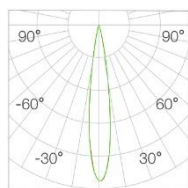

系列名 MINI / 格栅灯

项目名称

灯具型号 BHS3501L-III

灯位编号

配光曲线

光束角	15°	H(m)	E(lx)	D(cm)
功率	3W	1	1147	25
中心光强	1156cd	2	286	50
光通量	118lm	3	127	75
眩光指数	UGR<15	4	71	100